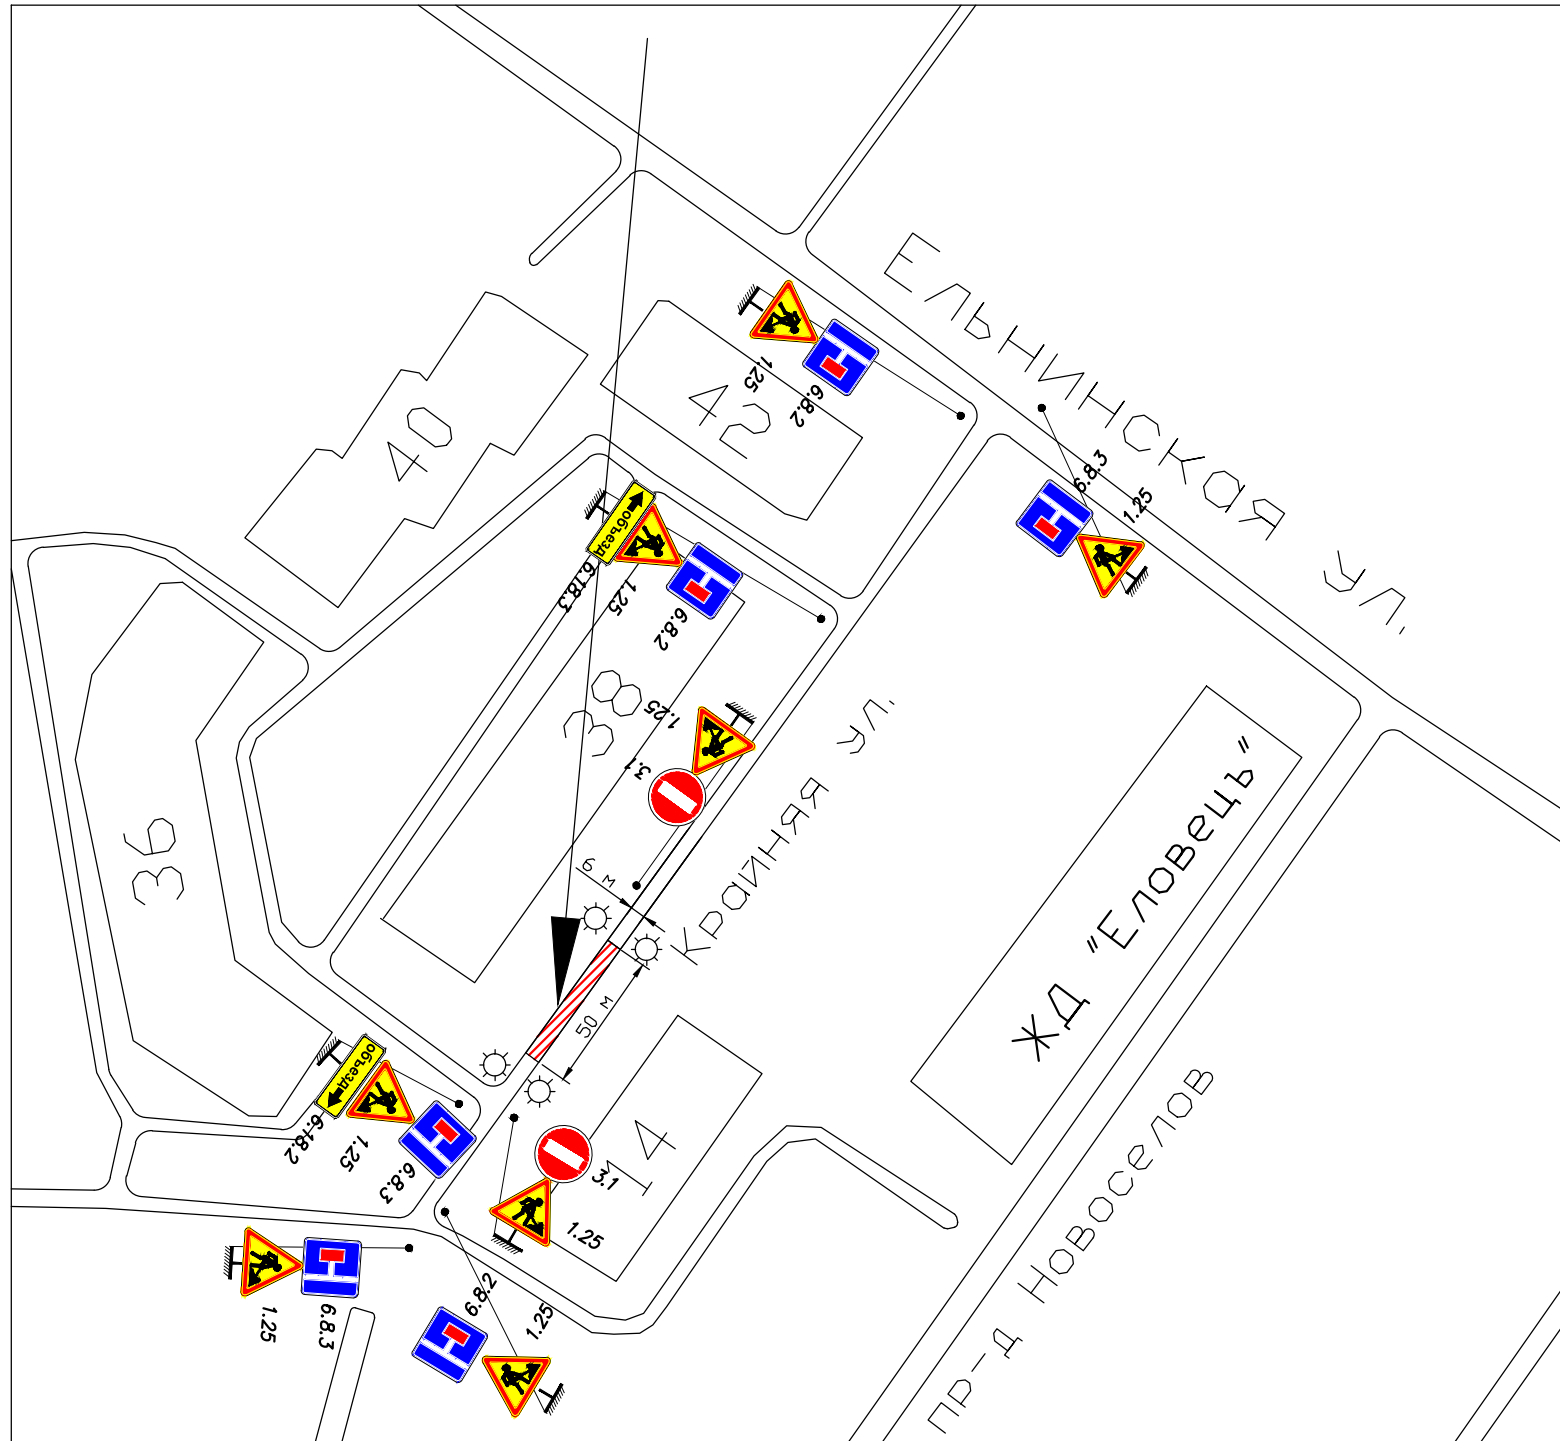

# Схема перекрытия

## Зона перекрытия

## Ситуационный план квартала и схема объезда перекрытого участка

### Условные обозначения:

устанавливаемый дорожный знак

рабочая зона

фонарь сигнальный красного цвета

ограждение зоны производства работ